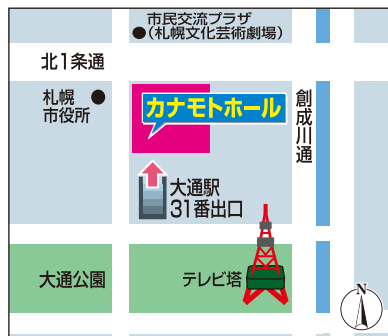

# 2022 純烈コンサート

2022年  
**6月29日(水) 旭川市民文化会館 大ホール**  
旭川市7条通9丁目50

**昼公演** 13:15 開場 / 14:00 開演  
各全席指定 (税込) **S席 7,000円 / A席 3,500円**

**夜公演** 17:15 開場 / 18:00 開演  
各全席指定 (税込) **S席 5,000円 / A席 2,500円**

**3月10日(木) チケット発売開始** ※未就学児入場不可 ※営利目的での転売不可 ※チケットお申込み後の変更・キャンセルはできません。  
※車いす用席は数に限りがありますので、必ずお電話でエーダッシュ011-533-7711へお問合せ下さい。  
●チケットぴあ (Webまたはセブン-イレブン店頭端末) [Pコード: 209-255] ●ローソンチケット (Webまたはローソン店頭端末) [Lコード: 12518]  
●道新プレイガイド / 0570-00-3871 (大通西3丁目・道新本社1F) ●玉光堂イオンモール旭川駅前店 ●コーチャンフォー旭川店

**6月30日(木) カナモトホール**  
札幌市中央区北1条西1丁目 (札幌市民ホール)

**昼公演** 13:15 開場 / 14:00 開演  
各全席指定 (税込) **S席 7,000円 / A席 3,500円**

**夜公演** 17:15 開場 / 18:00 開演  
各全席指定 (税込) **S席 5,000円 / A席 2,500円**

**3月10日(木) チケット発売開始** ※未就学児入場不可 ※営利目的での転売不可 ※チケットお申込み後の変更・キャンセルはできません。  
※車いす用席は数に限りがありますので、必ずお電話でエーダッシュ011-533-7711へお問合せ下さい。  
●チケットぴあ (Webまたはセブン-イレブン店頭端末) [Pコード: 209-255] ●ローソンチケット (Webまたはローソン店頭端末) [Lコード: 12518]  
●道新プレイガイド / 0570-00-3871 (大通西3丁目・道新本社1F)